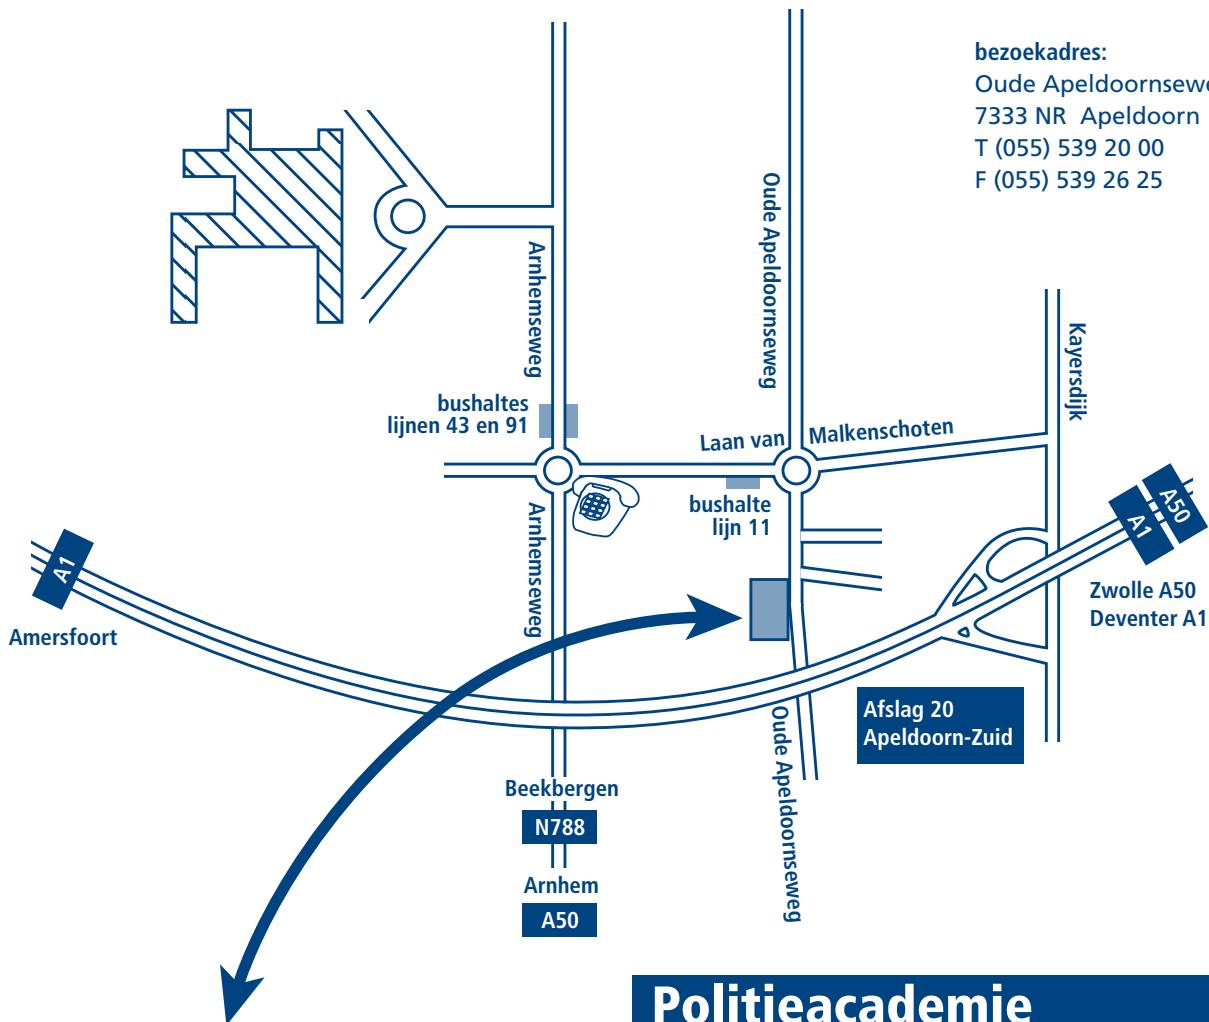

bezoekadres:
Oude Apeldoornseweg 41-45
7333 NR Apeldoorn
T (055) 539 20 00
F (055) 539 26 25

Politieacademie Concernlocatie

-  Te verbouwen Concernlocatie Politieacademie
-  Concernlocatie Politieacademie (Vision Park, gebouwen F en V)
-  Hoofdingang / Receptie
-  Zuidingang

Openbaar vervoer naar de Politieacademie

- vanaf het NS-station Apeldoorn:
lijn 43 / 91: richting Arnhem
lijn 11: stadsbus
- vanaf het NS-station Arnhem:
lijn 91: richting Apeldoorn